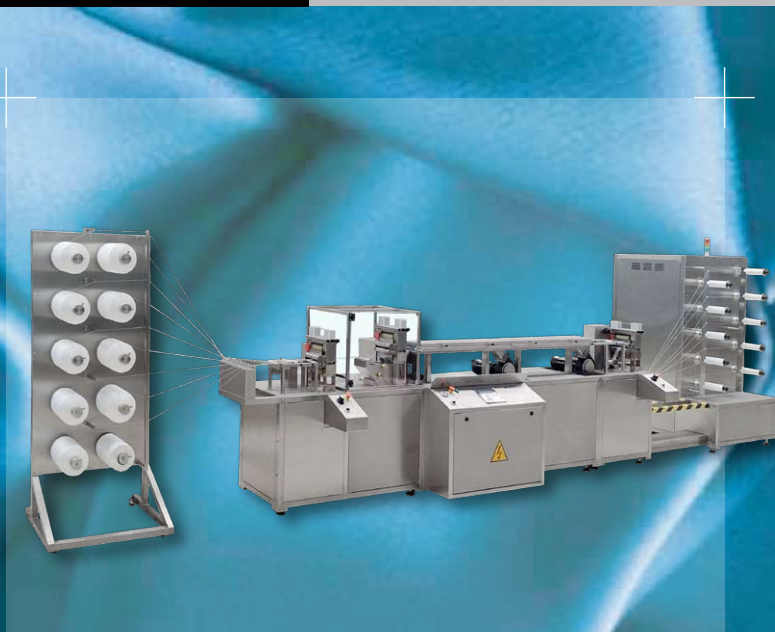

LINHA CONTÍNUA PARA ACABAMENTO DE FIO DENTAL

MODELO FID-B

DESCRIÇÃO GERAL

Linhas customizadas para acabamento de fios dentais (exemplo: 10 fios), com:

- desenrolador,
- guia de fios;
- sensor para quebra de fios;
- foulard de transporte;
- foulard de impregnação, com rolo aquecido (120°C);
- tina aquecida (120°C);
- tubo de secagem com circulação de ar frio ou quente;
- controle de tensão dos fios por braço compensador;
- embobinador com controle de torque.

Velocidade variável até 60m/min.

Outras configurações e número maior de fios, conforme consulta.

Linha modular para simular acabamento de 4 fios dentais composta de:

- calandra aquecida até 150°C (óleo térmico), com tina aquecida (95°C)
 - foulard de impregnação, vertical e horizontal, com tina aquecida (95°C)
 - tubo de secagem com circulação de ar quente até 200°C,
 - embobinadeira para quatro cones de fio.
- Velocidade variável de 0,5 a 30m/min.

DADOS TÉCNICOS - MODELO FID-B

Número total de fios	4 - 10 (número maior de fios sob consulta)
Velocidade de transporte	0,5 - 60 m/min
Temperatura das tinas impregnação	até 95 °C
Material dos rolos do foulard	superior: silicone / inferior: cromo fosco
Largura de cilindros calandra e foulard	110 - 250 mm (sob consulta)
Diâmetro de rolos de calandra e foulard	110 mm
Temperatura dos cilindros da calandra	até 150 °C
Material dos rolos da calandra	aço inoxidável com acabamento cromo duro *

Temperatura do tubo de secagem	até 200 °C (circulação de ar quente)
Aquecimento do tubo de secagem	resistências elétricas
Alimentação elétrica	220 V (50 / 60 Hz)

Projetos de máquinas customizadas de acordo com a necessidade do cliente, linhas piloto ou produção. Sob consulta