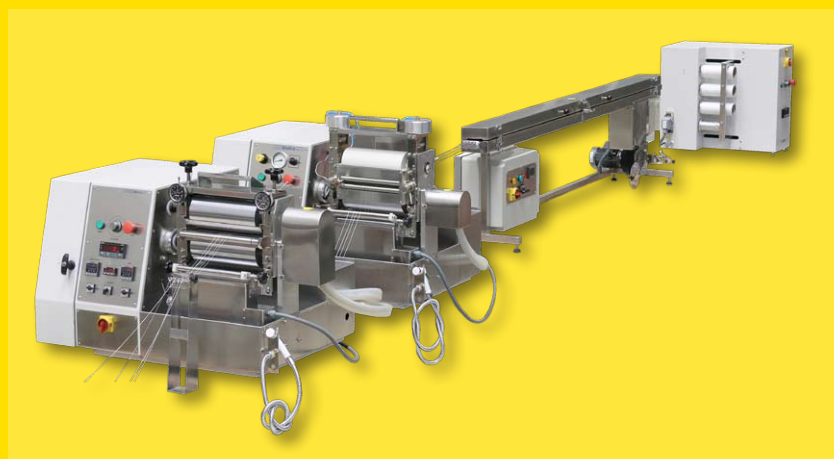

LINHA CONTÍNUA PARA ACABAMENTO DE FIO DENTAL

MODELO FID-B

DESCRIÇÃO GERAL

Linhas customizadas para acabamento de fios dentais (exemplo: 10 fios), com:

- desenrolador,
- guia de fios;
- sensor para quebra de fios;
- foulard de transporte;
- foulard de impregnação, com rolo aquecido (120°C);
- tina aquecida (120°C);
- tubo de secagem com circulação de ar frio ou quente;
- controle de tensão dos fios por braço compensador;
- embobinador com controle de torque.

Velocidade variável até 60m/min.

Outras configurações e número maior de fios, conforme consulta.

Linha modular para simular acabamento de 4 fios dentais composta de:

- calandra aquecida até 150°C (óleo térmico), com tina aquecida (95°C)
 - foulard de impregnação, vertical e horizontal, com tina aquecida (95°C)
 - tubo de secagem com circulação de ar quente até 200°C,
 - embobinadeira para quatro cones de fio.
- Velocidade variável de 0,5 a 30m/min.

DADOS TÉCNICOS - MODELO FID-B

Número total de fios	4 - 10 (número maior de fios sob consulta)
Velocidade de transporte	0,5 - 60 m/min
Temperatura das tinas impregnação	até 95 °C
Material dos rolos do foulard	superior: silicone / inferior: cromo fosco
Largura de cilindros calandra e foulard	110 - 250 mm (sob consulta)
Diâmetro de rolos de calandra e foulard	110 mm
Temperatura dos cilindros da calandra	até 150 °C
Material dos rolos da calandra	aço inoxidável com acabamento cromo duro *

Temperatura do tubo de secagem	até 200 °C (circulação de ar quente)
Aquecimento do tubo de secagem	resistências elétricas
Alimentação elétrica	220 V (50 / 60 Hz)

Projetos de máquinas customizadas de acordo com a necessidade do cliente, linhas piloto ou produção. Sob consulta