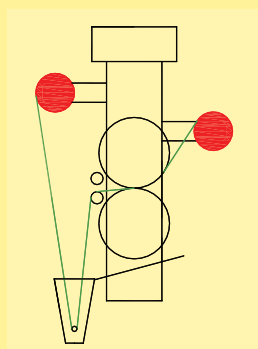

FOULARD VERTICAL & HORIZONTAL

MODELOS FVH-B-350 E FVH-B-500

DESCRIÇÃO GERAL

Foulard de laboratório para o controle de qualidade, pesquisa e desenvolvimento de cores e acabamentos.

Trabalha em posição vertical com tina de impregnação (removível), ou em posição horizontal com banho entre os rolos.

Seus rolos são revestidos de borracha nitrílica com dureza 65-70 ShoreA e diâmetro 110mm.

Foulard disponível com largura de rolos de 350mm ou 500mm. (Largura útil de 300mm e 450mm respectivamente).

A pressão se dá por sistema pneumático.

Controle de velocidade de 0,2 a 8,0 m/min através de potenciômetro e inversor de frequência.

Ducha acoplada para limpeza do foulard.

Filtro de ar com lubrificação para o sistema pneumático.

DADOS TÉCNICOS - MODELOS	FVH-B-350	E	FVH-B-500
Largura de rolos (largura útil)	350 mm (300 mm)		500 mm (450 mm)
Dureza de rolos	65 Shore A		65 Shore A
Velocidade	0,5 - 8,0 m/min		0,5 - 8,0 m/min
Volume máximo da tina (vertical)	1,3 litros		1,9 litros
Volume de banho entre rolos (hor.)	300 ml		400 ml
Pressão de ar comprimido	6 bar (90 psi)		6 bar (90 psi)
Potência / Voltagem	0,8 kW / 1 x 220 V		0,8 kW / 1 x 220 V
Dimensões	L 75 x P 60 x A 72cm		L 90 x P 60 x A 72 cm
Peso (aprox.)	105 kg		115 kg

cilindros em
Posição Vertical

cilindros em
Posição Horizontal

Acessórios:

Tina Econômica
Volume máximo de
200 ml
Posicionada a frente
dos rolos.
Ideal para banhos
pequenos.

Enrolador / Desenrolador:
Rolos para enrolar / desenrolar
amostras longas