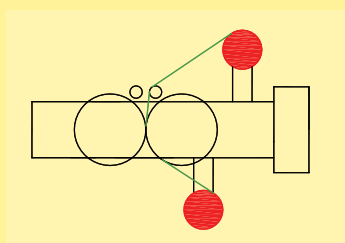

FOULARD VERTICAL & HORIZONTAL

MODELOS FVH-B-350 E FVH-B-500

DESCRIÇÃO GERAL

Foulard de laboratório para o controle de qualidade, pesquisa e desenvolvimento de cores e acabamentos.

Trabalha em posição vertical com tina de impregnação (removível), ou em posição horizontal com banho entre os rolos.

Controle de velocidade de 0,2 a 8,0 m/min através de potenciômetro e inversor de frequência.

Ducha acoplada para limpeza do foulard.

Filtro de ar com lubrificação para o sistema pneumático.

DADOS TÉCNICOS - MODELOS	FVH-B-350	E	FVH-B-500
Largura de rolos (largura útil)	350 mm (300 mm)		500 mm (450 mm)
Dureza de rolos	65 Shore A		65 Shore A
Velocidade	0,5 - 8,0 m/min		0,5 - 8,0 m/min
Volume máximo da tina (vertical)	1,3 litros		1,9 litros
Volume de banho entre rolos (hor.)	300 ml		400 ml
Pressão de ar comprimido	6 bar (90 psi)		6 bar (90 psi)
Potência / Voltagem	0,8 kW / 1 x 220 V		0,8 kW / 1 x 220 V
Dimensões	L 75 x P 60 x A 72cm		L 90 x P 60 x A 72 cm
Peso (aprox.)	105 kg		115 kg

cilindros em
Posição Vertical

cilindros em
Posição Horizontal

Acessórios:

Tina Econômica
Volume máximo de
200 ml
Posicionada a frente
dos rolos.
Ideal para banhos
pequenos.

Enrolador / Desenrolador:
Rolos para enrolar / desenrolar
amostras longas

Tina de imersão com facas:
Dispositivo para recobrimento em uma face
apenas, por meio de tina adicional, rolo de
imersão e duas facas raspadoras.
Necessita de enrolador/desenrolador.

Werner Mathis AG
Rütisbergstrasse 3
CH-8156 Oberhasli/Zürich, Switzerland
Telefon 41(0)44-852 5050
Telefax 41(0)44-850 6707
E-Mail info@mathisag.com
Homepage www.mathisag.com