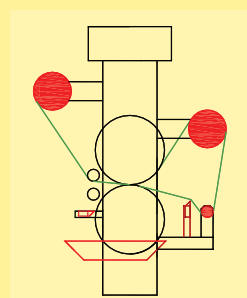

FOULARD VERTICAL & HORIZONTAL

MODELOS FVH-B-350 E FVH-B-500

DESCRIÇÃO GERAL

Foulard de laboratório para o controle de qualidade, pesquisa e desenvolvimento de cores e acabamentos.

Trabalha em posição vertical com tina de impregnação (removível), ou em posição horizontal com banho entre os rolos.

Controle de velocidade de 0,2 a 8,0 m/min através de potenciômetro e inversor de frequência.

Ducha acoplada para limpeza do foulard.

Filtro de ar com lubrificação para o sistema pneumático.

DADOS TÉCNICOS - MODELOS	FVH-B-350	E	FVH-B-500
Largura de rolos (largura útil)	350 mm (300 mm)		500 mm (450 mm)
Dureza de rolos	65 Shore A		65 Shore A
Velocidade	0,5 - 8,0 m/min		0,5 - 8,0 m/min
Volume máximo da tina (vertical)	1,3 litros		1,9 litros
Volume de banho entre rolos (hor.)	300 ml		400 ml
Pressão de ar comprimido	6 bar (90 psi)		6 bar (90 psi)
Potência / Voltagem	0,8 kW / 1 x 220 V		0,8 kW / 1 x 220 V
Dimensões	L 75 x P 60 x A 72cm		L 90 x P 60 x A 72 cm
Peso (aprox.)	105 kg		115 kg

cilindros em
Posição Vertical

cilindros em
Posição Horizontal

Acessórios:

Tina Econômica
Volume máximo de
200 ml
Posicionada a frente
dos rolos.
Ideal para banhos
pequenos.

Enrolador / Desenrolador:
Rolos para enrolar / desenrolar
amostras longas

Tina de imersão com facas:
Dispositivo para recobrimento em uma face
apenas, por meio de tina adicional, rolo de
imersão e duas facas raspadoras.
Necessita de enrolador/desenrolador.

Werner Mathis AG
Rütisbergstrasse 3
CH-8156 Oberhasli/Zürich, Switzerland
Telefon 41(0)44-852 5050
Telefax 41(0)44-850 6707
E-Mail info@mathisag.com
Homepage www.mathisag.com