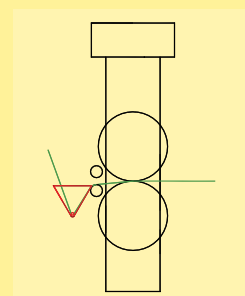

FOULARD VERTICAL & HORIZONTAL

MODELOS FVH-B-350 E FVH-B-500

DESCRIÇÃO GERAL

Foulard de laboratório para o controle de qualidade, pesquisa e desenvolvimento de cores e acabamentos.

Trabalha em posição vertical com tina de impregnação (removível), ou em posição horizontal com banho entre os rolos.

Controle de velocidade de 0,2 a 8,0 m/min através de potenciômetro e inversor de frequência.

Ducha acoplada para limpeza do foulard.

Filtro de ar com lubrificação para o sistema pneumático.

DADOS TÉCNICOS - MODELOS	FVH-B-350	E	FVH-B-500
Largura de rolos (largura útil)	350 mm (300 mm)		500 mm (450 mm)
Dureza de rolos	65 Shore A		65 Shore A
Velocidade	0,5 - 8,0 m/min		0,5 - 8,0 m/min
Volume máximo da tina (vertical)	1,3 litros		1,9 litros
Volume de banho entre rolos (hor.)	300 ml		400 ml
Pressão de ar comprimido	6 bar (90 psi)		6 bar (90 psi)
Potência / Voltagem	0,8 kW / 1 x 220 V		0,8 kW / 1 x 220 V
Dimensões	L 75 x P 60 x A 72cm		L 90 x P 60 x A 72 cm
Peso (aprox.)	105 kg		115 kg

cilindros em
Posição Vertical

cilindros em
Posição Horizontal

Acessórios:

Tina Econômica
Volume máximo de
200 ml
Posicionada a frente
dos rolos.
Ideal para banhos
pequenos.

Enrolador / Desenrolador:
Rolos para enrolar / desenrolar
amostras longas

Tina de imersão com facas:
Dispositivo para recobrimento em uma face
apenas, por meio de tina adicional, rolo de
imersão e duas facas raspadoras.
Necessita de enrolador/desenrolador.

Werner Mathis AG
Rütisbergstrasse 3
CH-8156 Oberhasli/Zürich, Switzerland
Telefon 41(0)44-852 5050
Telefax 41(0)44-850 6707
E-Mail info@mathisag.com
Homepage www.mathisag.com