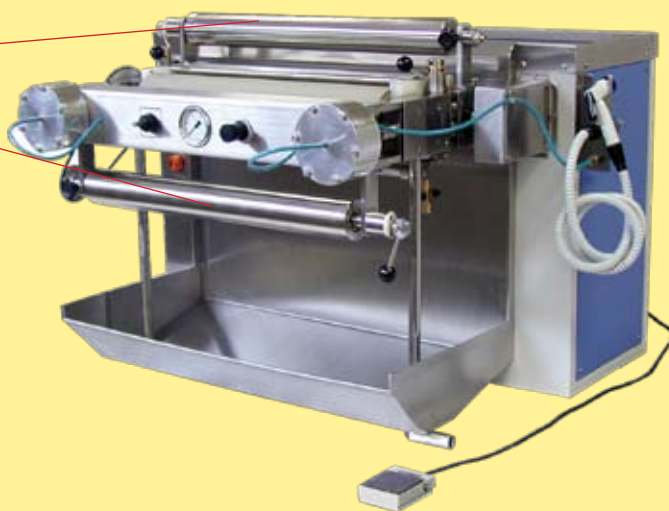

DADOS TÉCNICOS - MODELOS	HF-B-350	E	HF-B-500
Largura de rolos	350 mm		500 mm
Largura útil de rolos	300 mm		450 mm
Dureza de rolos	65 Shore A		65 Shore A
Volume (entre os rolos)	280 ml		300 ml
Velocidade	0,5 - 8,0 m/min		0,5 - 8,0 m/min
Pressão de ar comprimido	6 bar (90 psi)		6 bar (90 psi)
Potência / Voltagem	0,5 kW / 1 x 220 V		0,5 kW / 1 x 220 V
Dimensões	L 80 x P 75 x A 69cm		L 95 x P 75 x A 69 cm
Peso (aprox.)	105 kg		115 kg

Acessórios:

Enrolador / Desenrolador:

Rolos para enrolar / desenrolar amostras longas

Engrenagens para tracionar o segundo rolo

quando se usa distanciador entre rolos com espaço grande.

Werner Mathis AG

Rütisbergstrasse 3
CH-8156 Oberhasli/Zürich, Switzerland
Telefon 41(0)44-852 5050
Telefax 41(0)44-850 6707
E-Mail info@mathisag.com
Homepage www.mathisag.com

Aparelhos de Laboratório Mathis Ltda.

Estrada dos Estudantes, 261
06707-050 Cotia - SP, Brasil
Tel: 55 (0)11 3883-6777
Fax: 55 (0)11 3883-6750
E-mail: mathis@mathis.com.br
Site: www.mathis.com.br