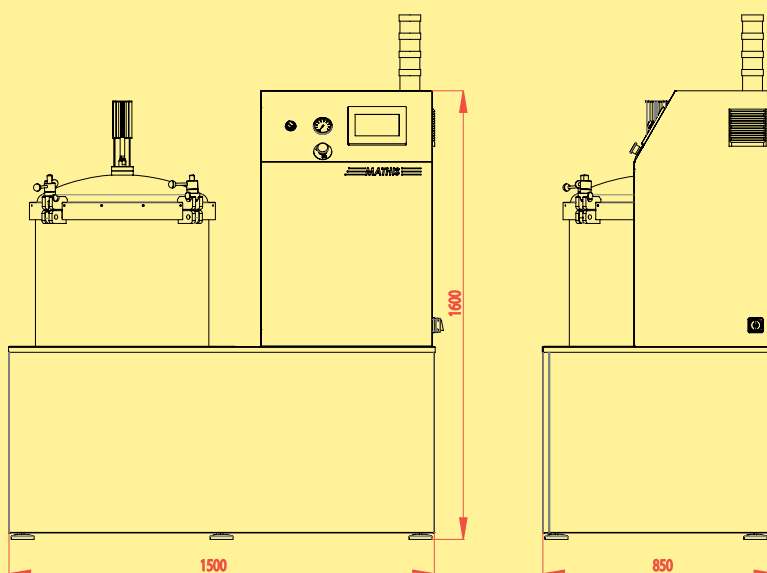

DADOS TÉCNICOS - MODELO

TUB-J-15K-B

Temperatura	135 °C
Quantidade de bobinas	1 - 3
Volume de banho máximo	235 litros
Bomba para fluxo de banho ajustável	270 litros/min
Relação de banho	1:6 - 1:15
Gradiente de aquecimento	0,3 - 3,5 °C/min
Aquecimento	elétrico (ou a vapor)
Peso	aprox. 345kg

AMOSTRAS / BOBINA:

TUB-J-15K-B

Ø máximo da bobina/cone com material	195 mm
Ø do tanque	600 mm
Altura do tanque	600 mm
Peso total da(s) amostra(s)	até 15 kg

Werner Mathis AG

Rütisbergstrasse 3
CH-8156 Oberhasli/Zürich, Switzerland
Telefon 41(0)44-852 5050
Telefax 41(0)44-850 6707
E-Mail info@mathisag.com
Homepage www.mathisag.com

Aparelhos de Laboratório Mathis Ltda.

Estrada dos Estudantes, 261
06707-050 Cotia - SP, Brasil
Tel: 55 (0)11 3883-6777
Fax: 55 (0)11 3883-6750
E-mail: mathis@mathis.com.br
Site: www.mathis.com.br