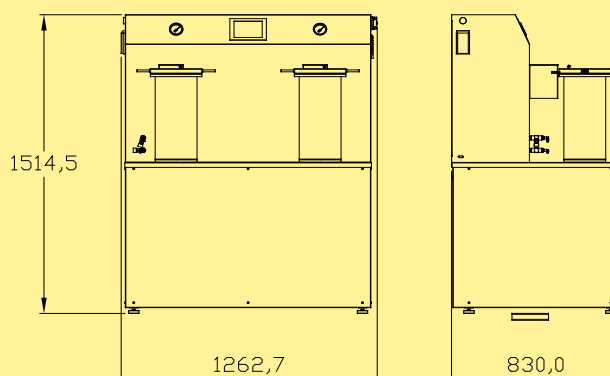

DADOS TÉCNICOS - MODELOS

	TUB-4-B	TUB-6-B
Temperatura	135 °C	135 °C
Ø máximo da bobina com material	175 mm	175 mm
Ø do tubo perfurado	43 mm	43 mm
Altura das bobinas	2 x 170 mm	3 x 170 mm
Quantidade de bobinas	até 4	até 6
Peso total das amostras	até 5,6 kg	até 8,4 kg
Volume de banho	13 litros / tanque	20 litros / tanque
Peso	aprox. 175 kg	aprox. 180 kg

Opcional:
com tanque de
expansão

modelo TUB-4-B
com 1 a 2 cones
em cada tanque

modelo TUB-6-B
com 1 a 3 cones
em cada tanque

Acessório:
tubo perfurado
para amostras
de tecido e
malha

Acessórios:
suporte para
cones e corpo
morto